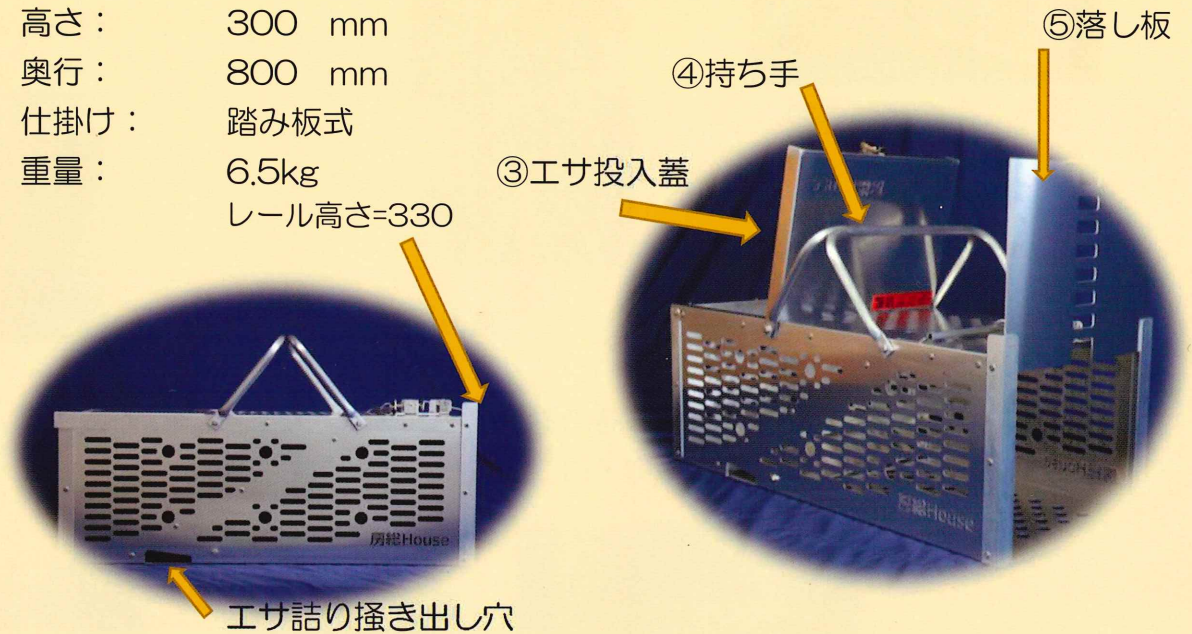

小動物捕獲用箱わな INORI(猪檻)-mini

発売開始しました

取扱いには、わな免許が必要です

2023.02/21
特許出願済

商品概要

巾 : 350 mm
高さ : 300 mm
奥行 : 800 mm
仕掛け : 踏み板式
重量 : 6.5kg
レール高さ=330

外観

捕獲対象

特 徴

- ① 錆に強い「アルミ製」
- ② 捕獲確認しやすい「透かし模様」入り
- ③ エサ投入「パッチン錠付きフタ」付き
- ④ 箱わな「持ち手」付き
- ⑤ 落とし板「持ち上がり防止機構」付き

* 一般的に小動物は尾が長く、落とし板などに挟まり、後ずさりして逃げようとしてますが、この箱わなの落とし蓋は開きません

* また、中で暴れて転倒した場合でも、落とし蓋は開きません

- ⑥ 電気棒での止め刺し用30mm穴両面6ヶ所付き

閉鎖時外観

⑤仕掛け及び持ち上がり防止機構

踏み板

③背面及びパッチン錠

オプション

- ①電気棒での止め刺し時の絶縁グロメット（4ヶ）
- ②餌投入蓋部への名称・ロゴ・マーク等 彫り込み

企業名及び個人名・キャラクター・マーク等

房総HOUSE