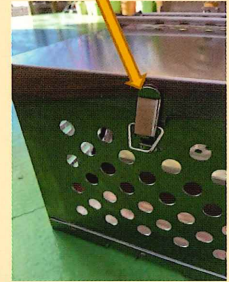

特 徴

- ① 錆に強い「アルミ製」
- ② 捕獲確認しやすい「透かし模様」入り
- ③ エサ投入「パッチン錠付きフタ」付き
- ④ 箱わな「持ち手」付き
- ⑤ 落とし板「持ち上がり防止機構」付き

* 一般的に小動物は尾が長く、落とし板などに挟まり、後ずさりして逃げようとしてますが、この箱わなの落とし蓋は開きません

* また、中で暴れて転倒した場合でも、落とし蓋は開きません

- ⑥ 電気棒での止め刺し用30mm穴両面6ヶ所付き

閉鎖時外観

⑤仕掛け及び持ち上がり防止機構

踏み板

③背面及びパッチン錠

オプション

- ①電気棒での止め刺し時の絶縁グロメット（4ヶ）
- ②餌投入蓋部への名称・ロゴ・マーク等 彫り込み

企業名及び個人名・キャラクター・マーク等

房総HOUSE