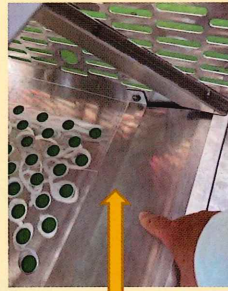

小動物捕獲用箱わな INORI(猪檻)-mini

発売開始しました

取扱いには、わな免許が必要です

2023.02/21
特許出願済

商品概要

巾 : 350 mm
高さ : 300 mm
奥行 : 800 mm
仕掛け : 踏み板式
重量 : 6.5kg
レール高さ=330

外観

捕獲対象

特 徴

- ① 錆に強い「アルミ製」
- ② 捕獲確認しやすい「透かし模様」入り
- ③ エサ投入「パッチン錠付きフタ」付き
- ④ 箱わな「持ち手」付き
- ⑤ 落とし板「持ち上がり防止機構」付き

* 一般的に小動物は尾が長く、落とし板などに挟まり、後ずさりして逃げようとしてますが、この箱わなの落とし蓋は開きません

* また、中で暴れて転倒した場合でも、落とし蓋は開きません

- ⑥ 電気棒での止め刺し用30mm穴両面6ヶ所付き

閉鎖時外観

⑤仕掛け及び持ち上がり防止機構

踏み板

③背面及びパッチン錠

オプション

- ①電気棒での止め刺し時の絶縁グロメット（4ヶ）
- ②餌投入蓋部への名称・ロゴ・マーク等 彫り込み

企業名及び個人名・キャラクター・マーク等

房総HOUSE