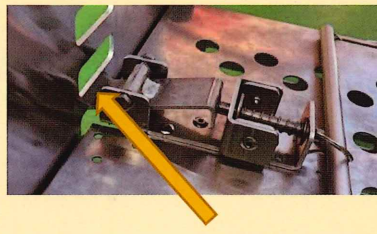

小動物捕獲用箱わな INORI(猪檻)-mini

発売開始しました

取扱いには、わな免許が必要です

2023.02/21
特許出願済

商品概要

巾 : 350 mm
高さ : 300 mm
奥行 : 800 mm
仕掛け : 踏み板式
重量 : 6.5kg
レール高さ=330

外観

捕獲対象

特 徴

- ① 錆に強い「アルミ製」
- ② 捕獲確認しやすい「透かし模様」入り
- ③ エサ投入「パッチン錠付きフタ」付き
- ④ 箱わな「持ち手」付き
- ⑤ 落とし板「持ち上がり防止機構」付き

* 一般的に小動物は尾が長く、落とし板などに挟まり、後ずさりして逃げようとしてますが、この箱わなの落とし蓋は開きません

* また、中で暴れて転倒した場合でも、落とし蓋は開きません

- ⑥ 電気棒での止め刺し用30mm穴両面6ヶ所付き

閉鎖時外観

⑤仕掛け及び持ち上がり防止機構

踏み板

③背面及びパッチン錠

オプション

- ①電気棒での止め刺し時の絶縁グロメット（4ヶ）
- ②餌投入蓋部への名称・ロゴ・マーク等 彫り込み

企業名及び個人名・キャラクター・マーク等

房総HOUSE